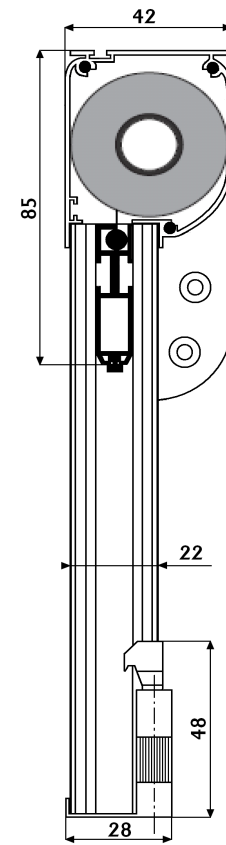

Descriptif Général:

Armature en aluminium disponible en Argent (Alu naturel), Blanc (9016), Ivoire (1015) ou Brun (8017). RAL en option.
 Caisson de 42 x 54 mm en alu extrudé avec face avant arrondie.
 Tablier en filet soudé en fibre de verre enduit de PVC.
 Guidage par coulisses latérales de 38 x 22 mm en alu extrudé équipés de joints brosses anti-vent.
 Lame finale de 38 x 9 mm en alu équipée de joint brosse.
 Manœuvre par ressort de rappel et cordon de tirage central.
 Fixation tableau (coulisses + supports de pose).

Accessoires de Pose:

Joue d'extrémité pose tableau de série

Joue Centrale en option pour pose avec double coulisses

Variantes sur Manœuvre:

Ressort de rappel avec cordon de série

Ressort à remontée lente

Options sur Armature:

Laquage RAL

Pieds de coulisses réglables en hauteur de série

Joints anti-vent de série

Détail Coulisses:

Coulisse simple FLY 1 équipée de joint anti-vent

Coulisse double FLY 2 équipée de joints anti-vent

Vue de coupe position baissée

Vue de coupe position relevée

Moustiquaire Modèle Cadre Fixe:

Section cadre aluminium 23 x 8 mm

Fixation dans les 4 angles

pose de face uniquement