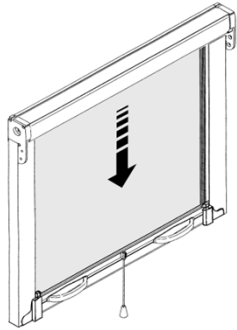

Descriptif Général:

Armature en aluminium disponible en Argent (Alu naturel), Blanc (9016), Ivoire (1015) ou Brun (8017). RAL en option.
 Caisson de 42 x 54 mm en alu extrudé avec face avant arrondie.
 Tablier en filet soudé en fibre de verre enduit de PVC.
 Guidage par coulisses latérales de 38 x 22 mm en alu extrudé équipés de joints brosses anti-vent.
 Lame finale de 38 x 9 mm en alu équipée de joint brosse.
 Manœuvre par ressort de rappel et cordon de tirage central.
 Fixation tableau (coulisses + supports de pose).

Accessoires de Pose:

Joue d'extrémité pose tableau de série

Joue Centrale en option pour pose avec double coulisses

Variantes sur Manœuvre:

Ressort de rappel avec cordon de série

Ressort à remontée lente

Options sur Armature:

Laquage RAL

Pieds de coulisses réglables en hauteur de série

Joints anti-vent de série

Détail Coulisses:

Coulisse simple FLY 1 équipée de joint anti-vent

Coulisse double FLY 2 équipée de joints anti-vent

Vue de coupe position baissée

Vue de coupe position relevée

Moustiquaire Modèle Cadre Fixe:

Section cadre aluminium 23 x 8 mm

Fixation dans les 4 angles

pose de face uniquement