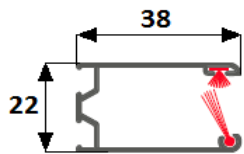

Descriptif Général:

Armature en aluminium disponible en Argent (Alu naturel), Blanc (9016), Ivoire (1015) ou Brun (8017). RAL en option.
 Caisson de 42 x 54 mm en alu extrudé avec face avant arrondie.
 Tablier en filet soudé en fibre de verre enduit de PVC.
 Guidage par coulisses latérales de 38 x 22 mm en alu extrudé équipés de joints brosses anti-vent.
 Lame finale de 38 x 9 mm en alu équipée de joint brosse.
 Manœuvre par ressort de rappel et cordon de tirage central.
 Fixation tableau (coulisses + supports de pose).

Laquage RAL

Pieds de coulisses réglables en hauteur de série

Joints anti-vent de série

Détail Coulisses:

Coulisse simple FLY 1 équipée de joint anti-vent

Coulisse double FLY 2 équipée de joints anti-vent

Vue de coupe position baissée

Vue de coupe position relevée

Moustiquaire Modèle Cadre Fixe:

Section cadre aluminium 23 x 8 mm

Fixation dans les 4 angles

pose de face uniquement