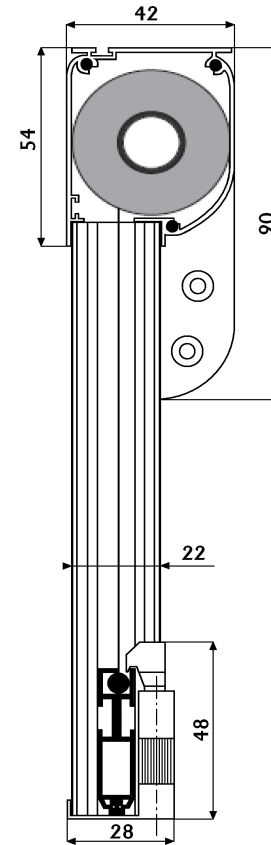

Descriptif Général:

Armature en aluminium disponible en Argent (Alu naturel), Blanc (9016), Ivoire (1015) ou Brun (8017). RAL en option.
 Caisson de 42 x 54 mm en alu extrudé avec face avant arrondie.
 Tablier en filet soudé en fibre de verre enduit de PVC.
 Guidage par coulisses latérales de 38 x 22 mm en alu extrudé équipés de joints brosses anti-vent.
 Lame finale de 38 x 9 mm en alu équipée de joint brosse.
 Manœuvre par ressort de rappel et cordon de tirage central.
 Fixation tableau (coulisses + supports de pose).

Accessoires de Pose:

Joue d'extrémité pose tableau de série

Joue Centrale en option pour pose avec double coulisses

Variantes sur Manœuvre:

Ressort de rappel avec cordon de série

Ressort à remontée lente

Options sur Armature:

Vue de coupe position relevée

Moustiquaire Modèle Cadre Fixe:

Section cadre aluminium 23 x 8 mm

Fixation dans les 4 angles

pose de face uniquement