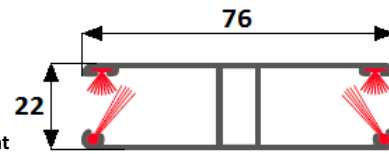

Descriptif Général:

Armature en aluminium disponible en Argent (Alu naturel), Blanc (9016), Ivoire (1015) ou Brun (8017). RAL en option.
 Caisson de 42 x 54 mm en alu extrudé avec face avant arrondie.
 Tablier en filet soudé en fibre de verre enduit de PVC.
 Guidage par coulisses latérales de 38 x 22 mm en alu extrudé équipés de joints brosses anti-vent.
 Lame finale de 38 x 9 mm en alu équipée de joint brosse.
 Manœuvre par ressort de rappel et cordon de tirage central.
 Fixation tableau (coulisses + supports de pose).

Accessoires de Pose:

Joue d'extrémité pose tableau de série

Joue Centrale en option pour pose avec double coulisses

Variantes sur Manœuvre:

Ressort de rappel avec cordon de série

Ressort à remontée lente

Options sur Armature:

Laquage RAL

Pieds de coulisses réglables en hauteur de série

Joints anti-vent de série

Détail Coulisses:

Coulisse simple FLY 1 équipée de joint anti-vent

Coulisse double FLY 2 équipée de joints anti-vent

Vue de coupe position baissée

Vue de coupe position relevée

Moustiquaire Modèle Cadre Fixe:

Section cadre aluminium 23 x 8 mm

Fixation dans les 4 angles

pose de face uniquement