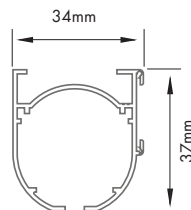

BATEAU / BAR / SOFT		PACCHETTO		ROMANA	
Largeur store (mm)	Cordons ou rubans	Largeur store (mm)	Cordons ou rubans	Largeur store (mm)	Cordons ou rubans
Jusqu'à 1249	2	Jusqu'à 1000	2	1000-1400	2
1250-2000	3	1001-1419	3	1401-2100	3
2001-2500	4	1420-2000	4	2101-2800	4
2501-3000	5	2001-2500	5	2801-3000	5
À partir de 3000	6	2501-3000	6	À partir de 3000	6

4 HAUTEUR DE REPLI

Modèle	Mini Skorpio	Skorpio	Toxa	Cîes XXL
CLASSIC	370mm	370mm	300mm	370mm
BAR	370mm	370mm	300mm	370mm
SOFT	340mm	340mm	270mm	270mm
PACCHETTO	300mm	250mm	230mm	300mm
ROMANA	variable en fonction du tissu	variable en fonction du tissu	variable en fonction du tissu	variable en fonction du tissu

ⓘ Hauteur de repli calculée pour un store de 3000mm.

5 SECTION DU PROFILÉ ET COTES DE CHAQUE SYSTÈME

MINI SKORPIO

SKORPIO

TOXA

CÎES XXL

6 HAUTEUR DES COMMANDES

MANŒUVRE À CHAÎNETTE OU CORDON AVEC CHILD SAFETY

Hauteur store/rideau (H)	Hauteur commandes (hc)
≤2200mm	Hauteur store/rideau -100mm
+2210mm	Hauteur store/rideau -1000mm

Le résultat s'adapte à la dimension immédiatement inférieure du tableau suivant (hc disponibles) :