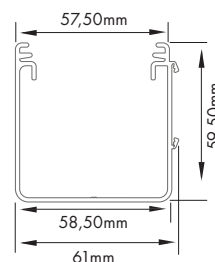

BATEAU / BAR / SOFT		PACCHETTO		ROMANA	
Largeur store (mm)	Cordons ou rubans	Largeur store (mm)	Cordons ou rubans	Largeur store (mm)	Cordons ou rubans
Jusqu'à 1249	2	Jusqu'à 1000	2	1000-1400	2
1250-2000	3	1001-1419	3	1401-2100	3
2001-2500	4	1420-2000	4	2101-2800	4
2501-3000	5	2001-2500	5	2801-3000	5
À partir de 3000	6	2501-3000	6	À partir de 3000	6

4 HAUTEUR DE REPLI

Modèle	Mini Skorpio	Skorpio	Toxa	Cîes XXL
CLASSIC	370mm	370mm	300mm	370mm
BAR	370mm	370mm	300mm	370mm
SOFT	340mm	340mm	270mm	270mm
PACCHETTO	300mm	250mm	230mm	300mm
ROMANA	variable en fonction du tissu	variable en fonction du tissu	variable en fonction du tissu	variable en fonction du tissu

ⓘ Hauteur de repli calculée pour un store de 3000mm.

5 SECTION DU PROFILÉ ET COTES DE CHAQUE SYSTÈME

MINI SKORPIO

SKORPIO

TOXA

CÎES XXL

6 HAUTEUR DES COMMANDES

MANŒUVRE À CHAÎNETTE OU CORDON AVEC CHILD SAFETY

Hauteur store/rideau (H)	Hauteur commandes (hc)
≤2200mm	Hauteur store/rideau -100mm
+2210mm	Hauteur store/rideau -1000mm

Le résultat s'adapte à la dimension immédiatement inférieure du tableau suivant (hc disponibles) :