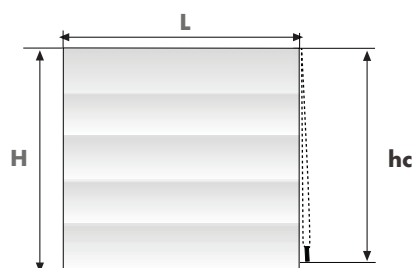

6 HAUTEUR DES COMMANDES

MANŒUVRE À CHAÎNETTE OU CORDON AVEC CHILD SAFETY

Le dispositif de sécurité **Child Safety** doit être installé au moins à 1,5m du sol. Pour calculer la hauteur des commandes **voir page 65**.

MANŒUVRE À CHAÎNETTE OU CORDON SANS CHILD SAFETY

Si vous ne souhaitez pas le Child Safety, la hauteur des commandes est la suivante :

Hauteur store/rideau (H)	Hauteur commandes (hc)
≤2200mm	Hauteur store/rideau -100mm
+2210mm	Hauteur store/rideau -1000mm

Le résultat s'adapte à la dimension immédiatement inférieure du tableau suivant (hc disponibles) :

hc disponibles :

820mm
1070mm
1320mm
1570mm
1820mm
2070mm
2320mm
2570mm
2820mm
3070mm

Si vous souhaitez une hauteur de commandes spécifique (hc), veuillez préciser la hauteur souhaitée sur votre bon de commande selon le tableau précédent (hc disponibles).

Dimensions approximatives en mm.

7 CARACTÉRISTIQUES MOTEURS DISPONIBLES

TYPE	MODÈLE	∅ mm	Nm.	tr/min	Puissance (W)	Ampères (A)
SOMFY® 24V	LW25 0,8/30	24	0,8	30	19	1,2
BANDALUX FILAIRE	CÂBLE 40 4/28	40	4	28	123	0,5
BANDALUX RADIO	RADIO 40 4/28	40	4	26	123	0,5
SOMFY® FILAIRE	MERCURE 40 3/30	40	3	30	80	0,4
SOMFY® FILAIRE SILENCIEUX	SONESSE 40 3/30	40	3	30	95	0,44
SOMFY® RTS	RTS ALTUS 40 3/30	40	3	30	80	0,4
SOMFY® RTS SILENCIEUX	RTS SONESSE 40 3/30	40	3	30	95	0,44