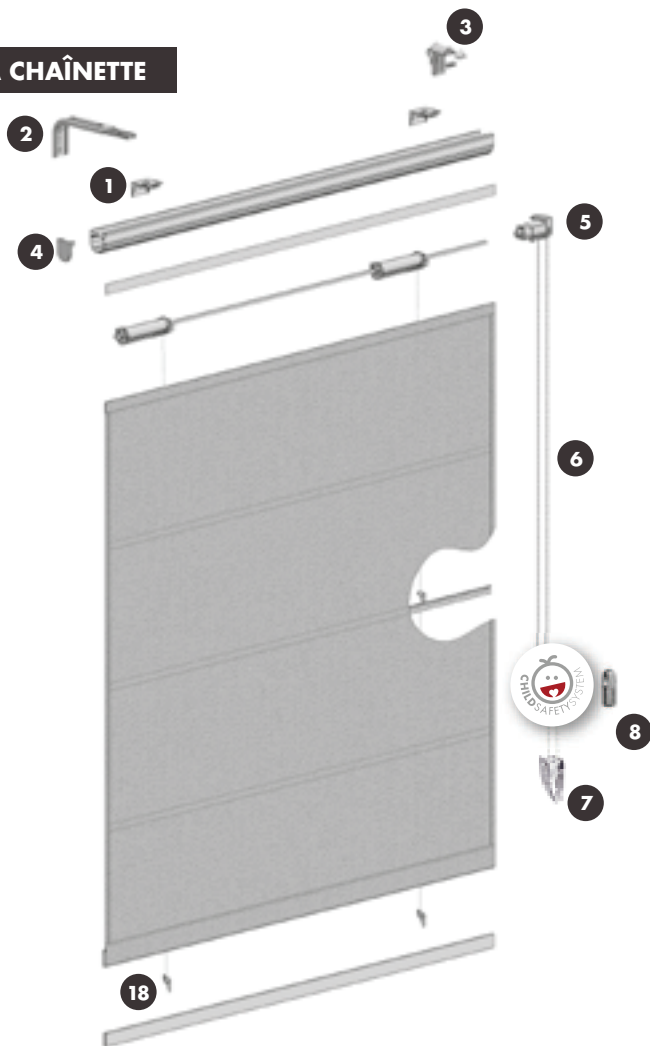

TOXA À CHAÎNETTE