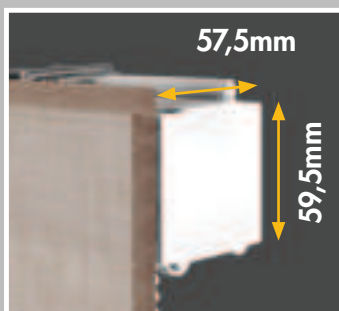

Cies XXL

Manœuvre à chaînette/moteur.