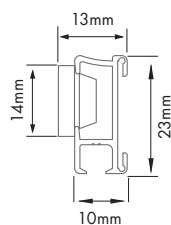

2 NOMBRE DE SUPPORTS EN FONCTION DE LA LARGEUR DU STORE

Largeur store (mm)	Nbre supports
Jusqu'à 1249	2
1250-1999	3
2000-2999	4
3000-3999	5
4000-4999	6
5000-6000	7

3 DISTRIBUTION DES CORDONS ET RUBANS DE REPLI

BATEAU / BAR / SOFT		PACCHETTO		ROMANA	
Largeur store (mm)	Cordons ou rubans	Largeur store (mm)	Cordons ou rubans	Largeur store (mm)	Cordons ou rubans
Jusqu'à 1249	2	Jusqu'à 1000	2	1000-1400	2
1250-2000	3	1001-1419	3	1401-2100	3
2001-2500	4	1420-2000	4	2101-2800	4
2501-3000	5	2001-2500	5	2801-3000	5
À partir de 3000	6	2501-3000	6	À partir de 3000	6

4 HAUTEUR DE REPLI

Modèle	Mini Skorpio	Skorpio	Toxa	Cîes XXL
CLASSIC	370mm	370mm	300mm	370mm
BAR	370mm	370mm	300mm	370mm
SOFT	340mm	340mm	270mm	270mm
PACCHETTO	300mm	250mm	230mm	300mm
ROMANA	variable en fonction du tissu	variable en fonction du tissu	variable en fonction du tissu	variable en fonction du tissu

ⓘ Hauteur de repli calculée pour un store de 3000mm.

5 SECTION DU PROFILÉ ET COTES DE CHAQUE SYSTÈME

MINI SKORPIO

SKORPIO

TOXA

CÎES XXL

6 HAUTEUR DES COMMANDES

MANŒUVRE À CHAÎNETTE OU CORDON AVEC CHILD SAFETY