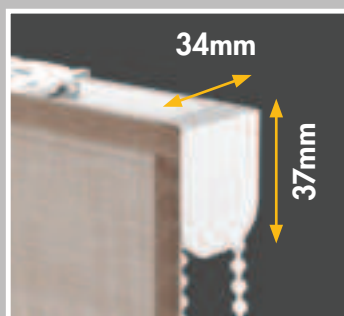

Systèmes de manœuvre

Toxa

Manœuvre à chaînette/moteur.