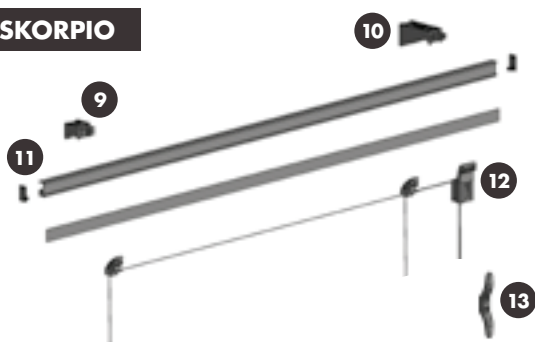

hc disponibles :

820mm
1070mm
1320mm
1570mm
1820mm
2070mm
2320mm
2570mm
2820mm
3070mm

Si vous souhaitez une hauteur de commandes spécifique (hc), veuillez préciser la hauteur souhaitée sur votre bon de commande selon le tableau précédent (hc disponibles).

TOXA À CHAÎNETTE

SYSTÈME TOXA MONTÉ

SKORPIO

MINI SKORPIO

CÎES XXL À CHAÎNETTE