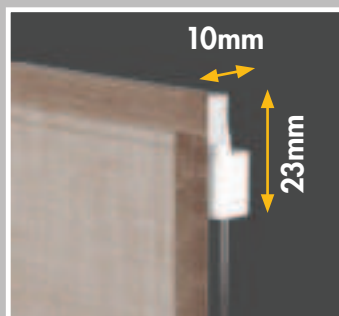

Skorpio / Mini Skorpio

Manœuvre à cordon.