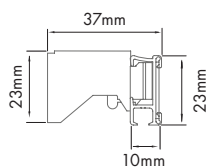

BATEAU / BAR / SOFT		PACCHETTO		ROMANA	
Largeur store (mm)	Cordons ou rubans	Largeur store (mm)	Cordons ou rubans	Largeur store (mm)	Cordons ou rubans
Jusqu'à 1249	2	Jusqu'à 1000	2	1000-1400	2
1250-2000	3	1001-1419	3	1401-2100	3
2001-2500	4	1420-2000	4	2101-2800	4
2501-3000	5	2001-2500	5	2801-3000	5
À partir de 3000	6	2501-3000	6	À partir de 3000	6

4 HAUTEUR DE REPLI

Modèle	Mini Skorpio	Skorpio	Toxa	Cîes XXL
CLASSIC	370mm	370mm	300mm	370mm
BAR	370mm	370mm	300mm	370mm
SOFT	340mm	340mm	270mm	270mm
PACCHETTO	300mm	250mm	230mm	300mm
ROMANA	variable en fonction du tissu	variable en fonction du tissu	variable en fonction du tissu	variable en fonction du tissu

ⓘ Hauteur de repli calculée pour un store de 3000mm.

5 SECTION DU PROFILÉ ET COTES DE CHAQUE SYSTÈME

MINI SKORPIO

SKORPIO

TOXA

CÎES XXL

6 HAUTEUR DES COMMANDES

MANŒUVRE À CHAÎNETTE OU CORDON AVEC CHILD SAFETY

Hauteur store/rideau (H)	Hauteur commandes (hc)
≤2200mm	Hauteur store/rideau -100mm
+2210mm	Hauteur store/rideau -1000mm

Le résultat s'adapte à la dimension immédiatement inférieure du tableau suivant (hc disponibles) :