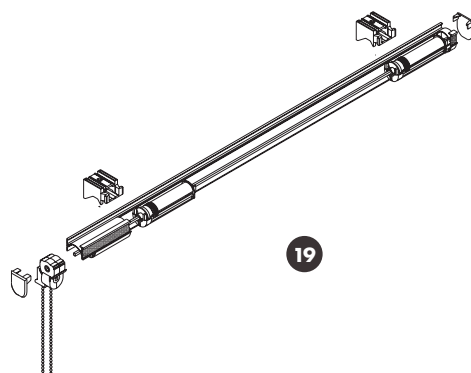

hc disponibles :

820mm
1070mm
1320mm
1570mm
1820mm
2070mm
2320mm
2570mm
2820mm
3070mm

Si vous souhaitez une hauteur de commandes spécifique (hc), veuillez préciser la hauteur souhaitée sur votre bon de commande selon le tableau précédent (hc disponibles).

Dimensions approximatives en mm.

7 CARACTÉRISTIQUES MOTEURS DISPONIBLES

TYPE	MODÈLE	∅ mm	Nm.	tr/min	Puissance (W)	Ampères (A)
SOMFY® 24V	LW25 0,8/30	24	0,8	30	19	1,2
BANDALUX FILAIRE	CÂBLE 40 4/28	40	4	28	123	0,5
BANDALUX RADIO	RADIO 40 4/28	40	4	26	123	0,5
SOMFY® FILAIRE	MERCURE 40 3/30	40	3	30	80	0,4
SOMFY® FILAIRE SILENCIEUX	SONESSE 40 3/30	40	3	30	95	0,44
SOMFY® RTS	RTS ALTUS 40 3/30	40	3	30	80	0,4
SOMFY® RTS SILENCIEUX	RTS SONESSE 40 3/30	40	3	30	95	0,44

TOXA À CHAÎNETTE

SYSTÈME TOXA MONTÉ

SKORPIO

MINI SKORPIO

CÎES XXL À CHAÎNETTE